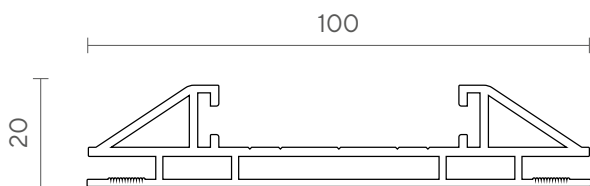

Areum Saturno

Marco

PLANO DETALLE

Cotas en mm

MEDIDAS	Máx. 5.000 x 1.200 mm
MATERIAL	Aluminio
COLOR	Mate anodizado