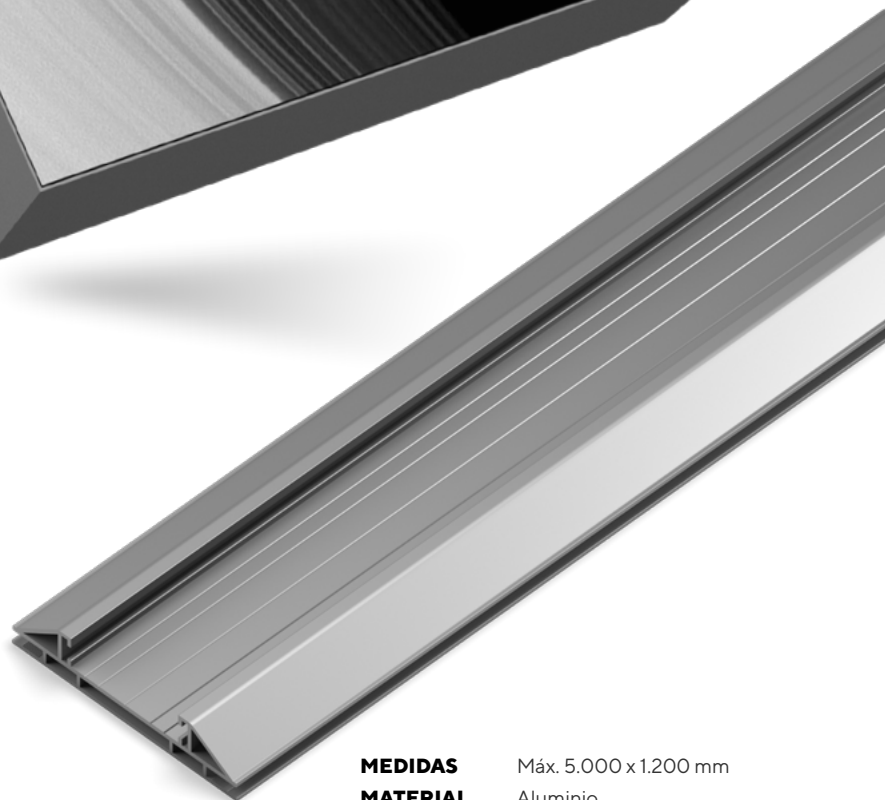

Areum Saturno

Marco

PLANO DETALLE

Cotas en mm

MEDIDAS	Máx. 5.000 x 1.200 mm
MATERIAL	Aluminio
COLOR	Mate anodizado