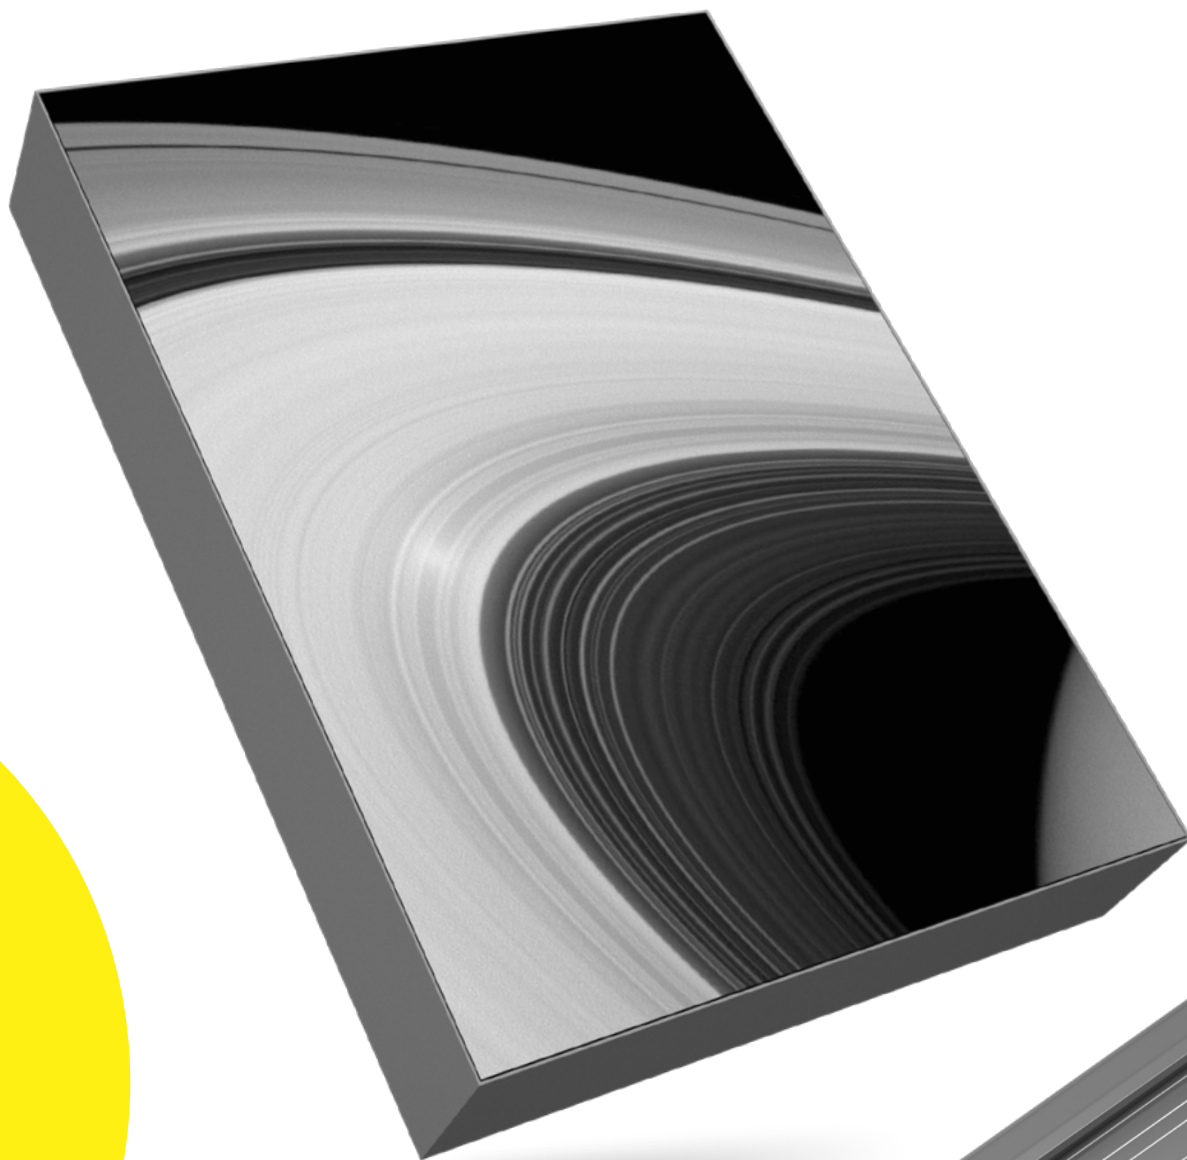

Areum Saturno

Marco

PLANO DETALLE

Cotas en mm

MEDIDAS	Máx. 5.000 x 1.200 mm
MATERIAL	Aluminio
COLOR	Mate anodizado