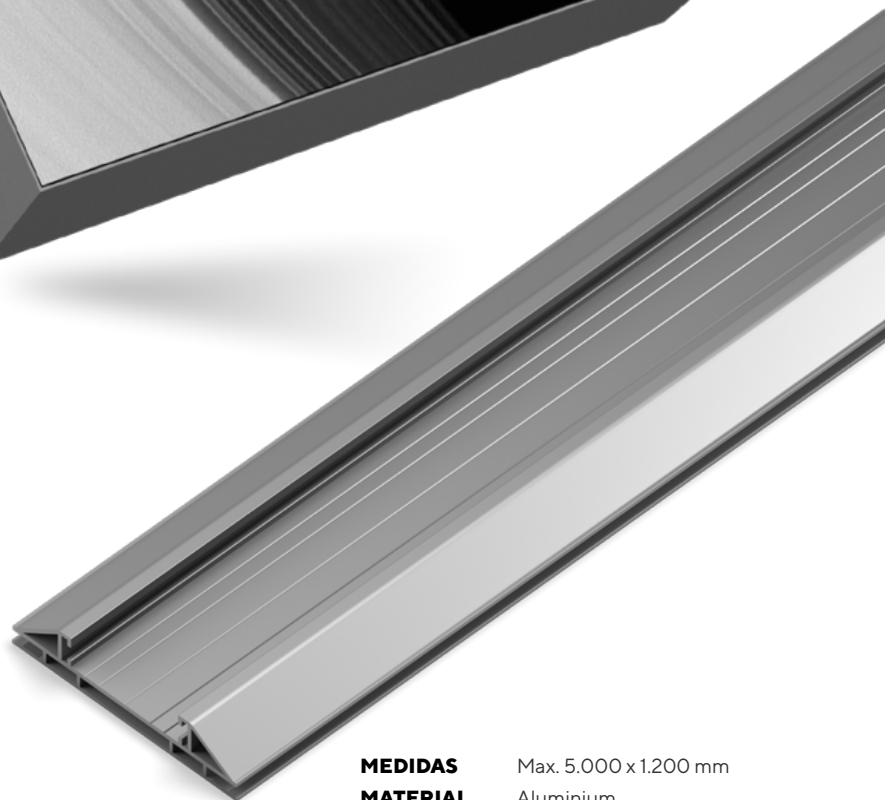

Areum Saturno

Cadre

PLAN DETAILLÉ

Unités en mm

MEDIDAS	Max. 5.000 x 1.200 mm
MATERIAL	Aluminium
COLOR	Mat anodisée

Tous droits réservés. Les informations contenues dans ce document sont sujettes à modification sans préavis.
Fabriqué dans nos installations à Barcelone, Espagne.
C/ Josefina Vidal Folch 1-3, 08930 Barcelona (+34) 935 334 600 - www.actilum.com

Actilum **Filum**