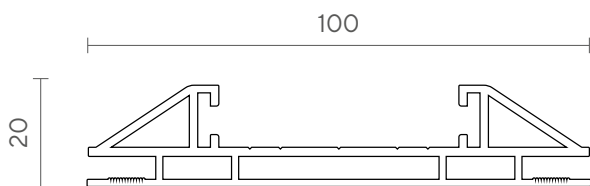

Areum Saturno

Cadre

PLAN DETAILLÉ

Unités en mm

MEDIDAS	Max. 5.000 x 1.200 mm
MATERIAL	Aluminium
COLOR	Mat anodisée

Tous droits réservés. Les informations contenues dans ce document sont sujettes à modification sans préavis.
Fabriqué dans nos installations à Barcelone, Espagne.
C/ Josefina Vidal Folch 1-3, 08930 Barcelona (+34) 935 334 600 - www.actilum.com