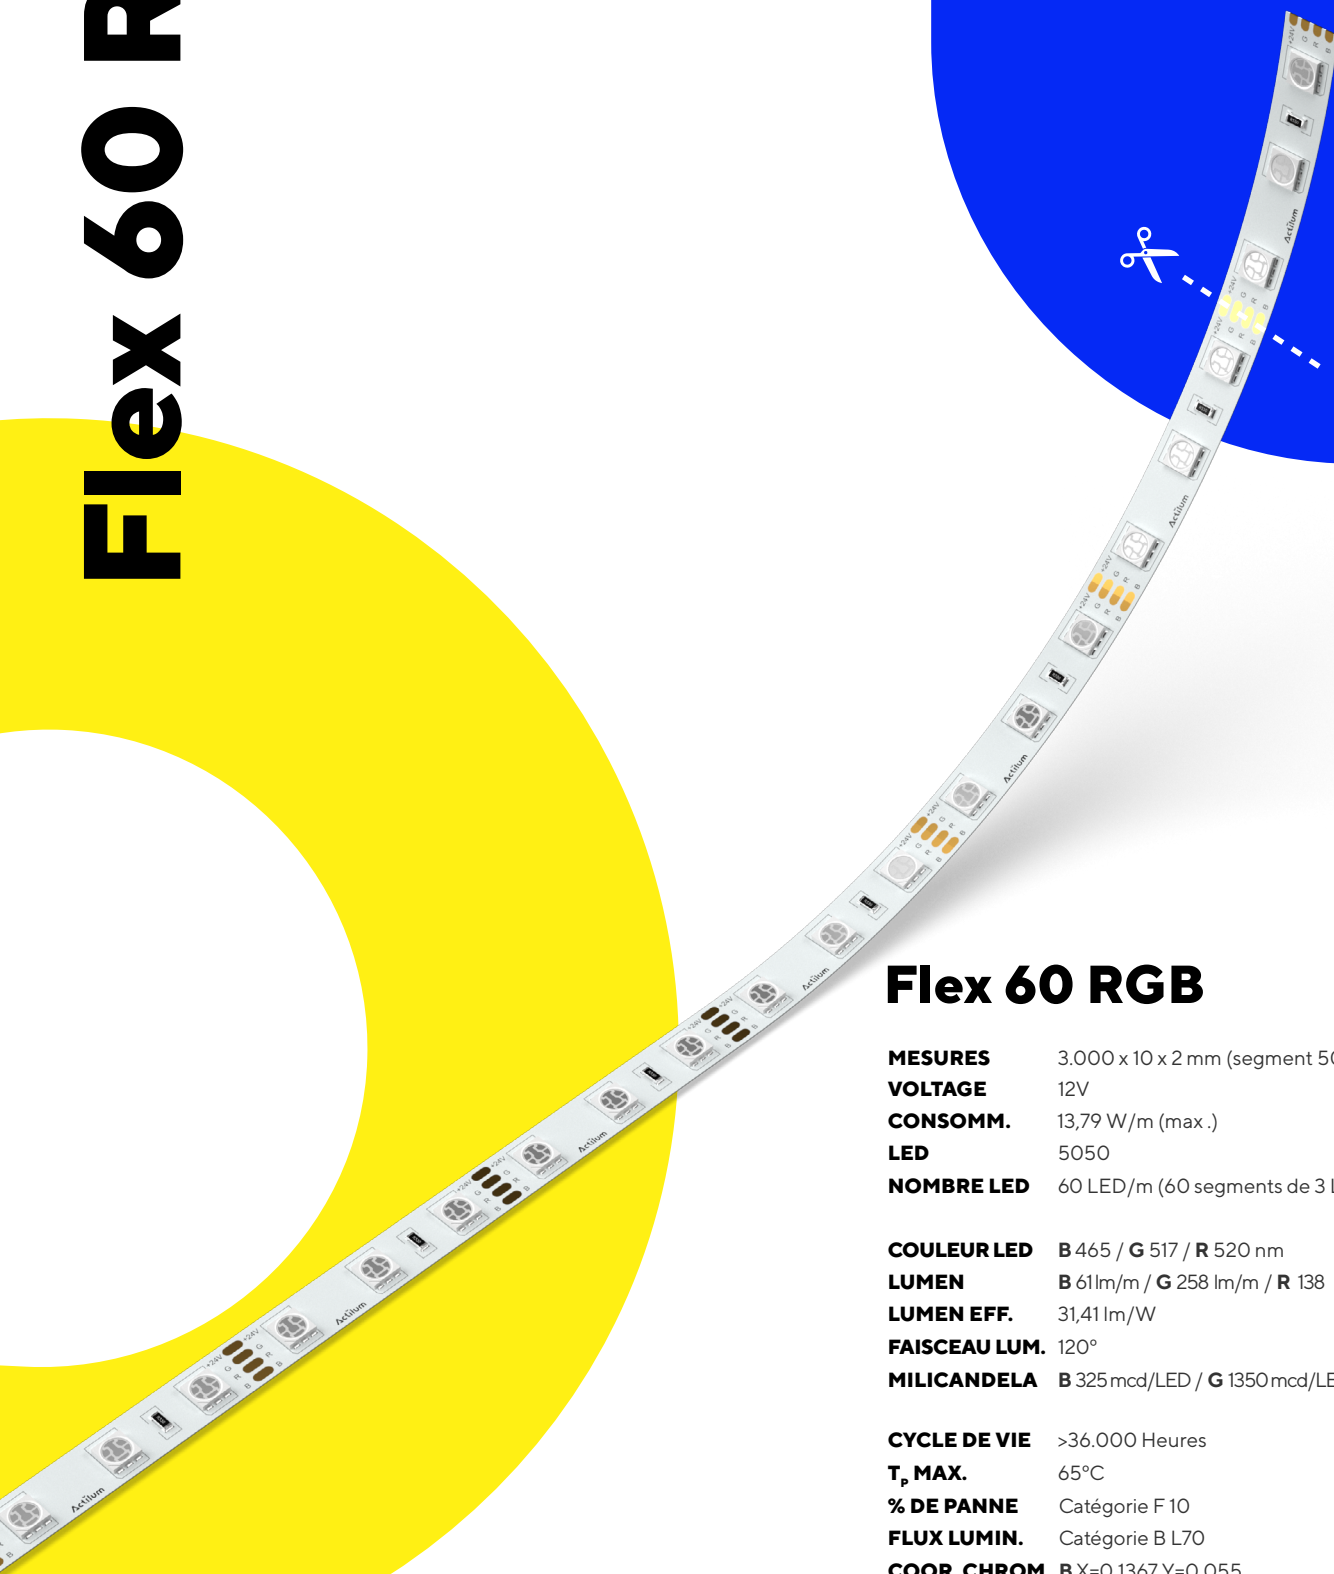

Flex 60 RGB

Flex 60 RGB

MESURES	3.000 x 10 x 2 mm (segment 50 mm)
VOLTAGE	12V
CONSOMM.	13,79 W/m (max.)
LED	5050
NOMBRE LED	60 LED/m (60 segments de 3 LED)
COULEUR LED	B 465 / G 517 / R 520 nm
LUMEN	B 61lm/m / G 258 lm/m / R 138 lm/m
LUMEN EFF.	31,41 lm/W
FAISCEAU LUM.	120°
MILICANDELA	B 325 mcd/LED / G 1350 mcd/LED / R 725 mcd/LED
CYCLE DE VIE	>36.000 Heures
T_p MAX.	65°C
% DE PANNE	Catégorie F 10
FLUX LUMIN.	Catégorie B L70
COOR. CHROM.	B X=0,1367 Y=0,055 G X=0,1326 Y=0,7057 R X=0,6928 Y=0,3072