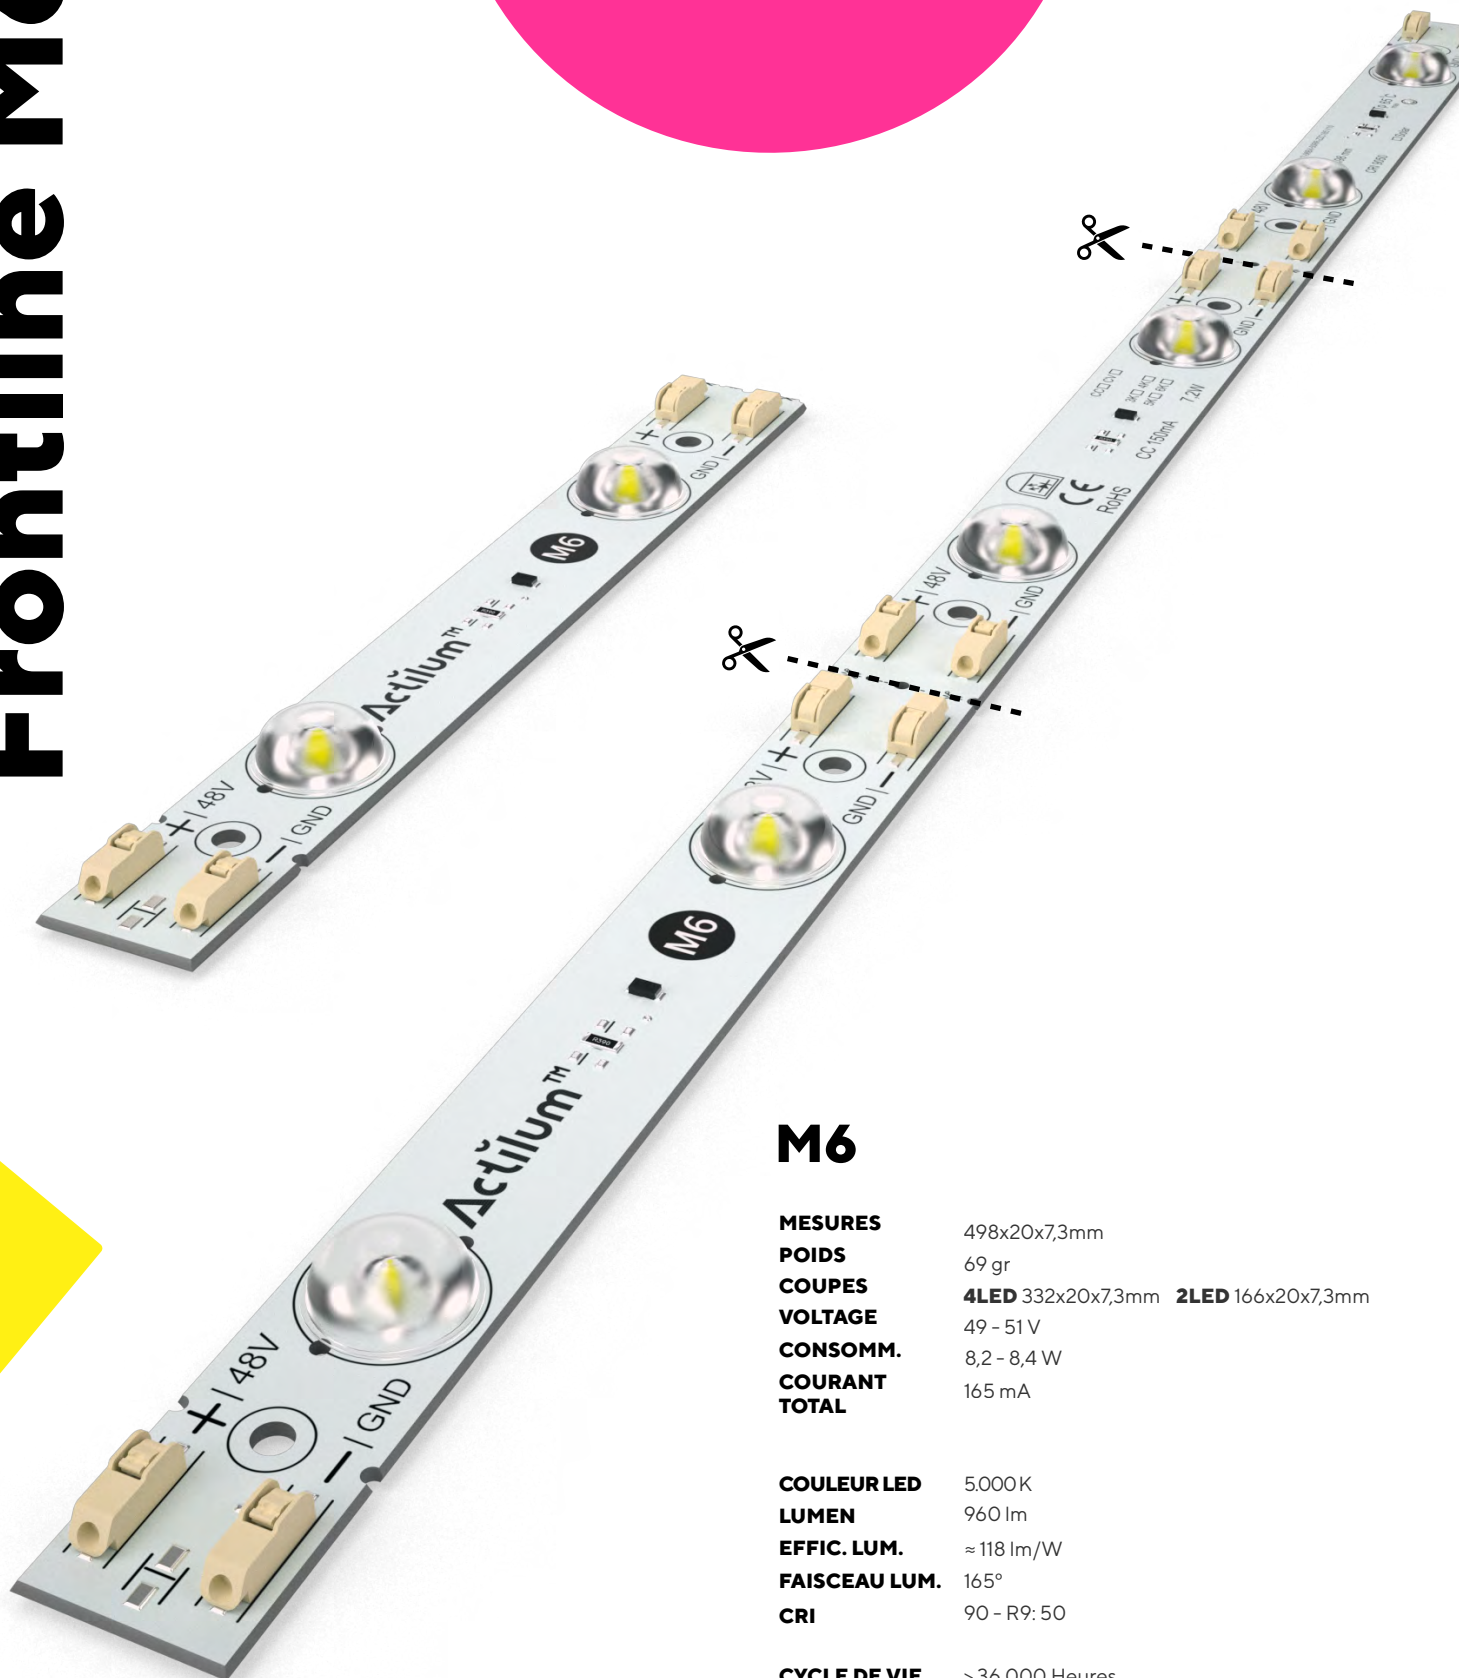

Frontline M6

M6

MESURES	498x20x7,3mm
POIDS	69 gr
COUPES	4LED 332x20x7,3mm 2LED 166x20x7,3mm
VOLTAGE	49 - 51 V
CONSOMM.	8,2 - 8,4 W
COURANT TOTAL	165 mA
COULEUR LED	5.000K
LUMEN	960 lm
EFFIC. LUM.	≈ 118 lm/W
FAISCEAU LUM.	165°
CRI	90 - R9: 50
CYCLE DE VIE	> 36.000 Heures
T_p MAX.	65°C
% DE PANNE	Catégorie F10
FLUX LUMIN.	Catégorie B L70
COOR. CHROM.	Ellipse de 5 pas de MacAdam