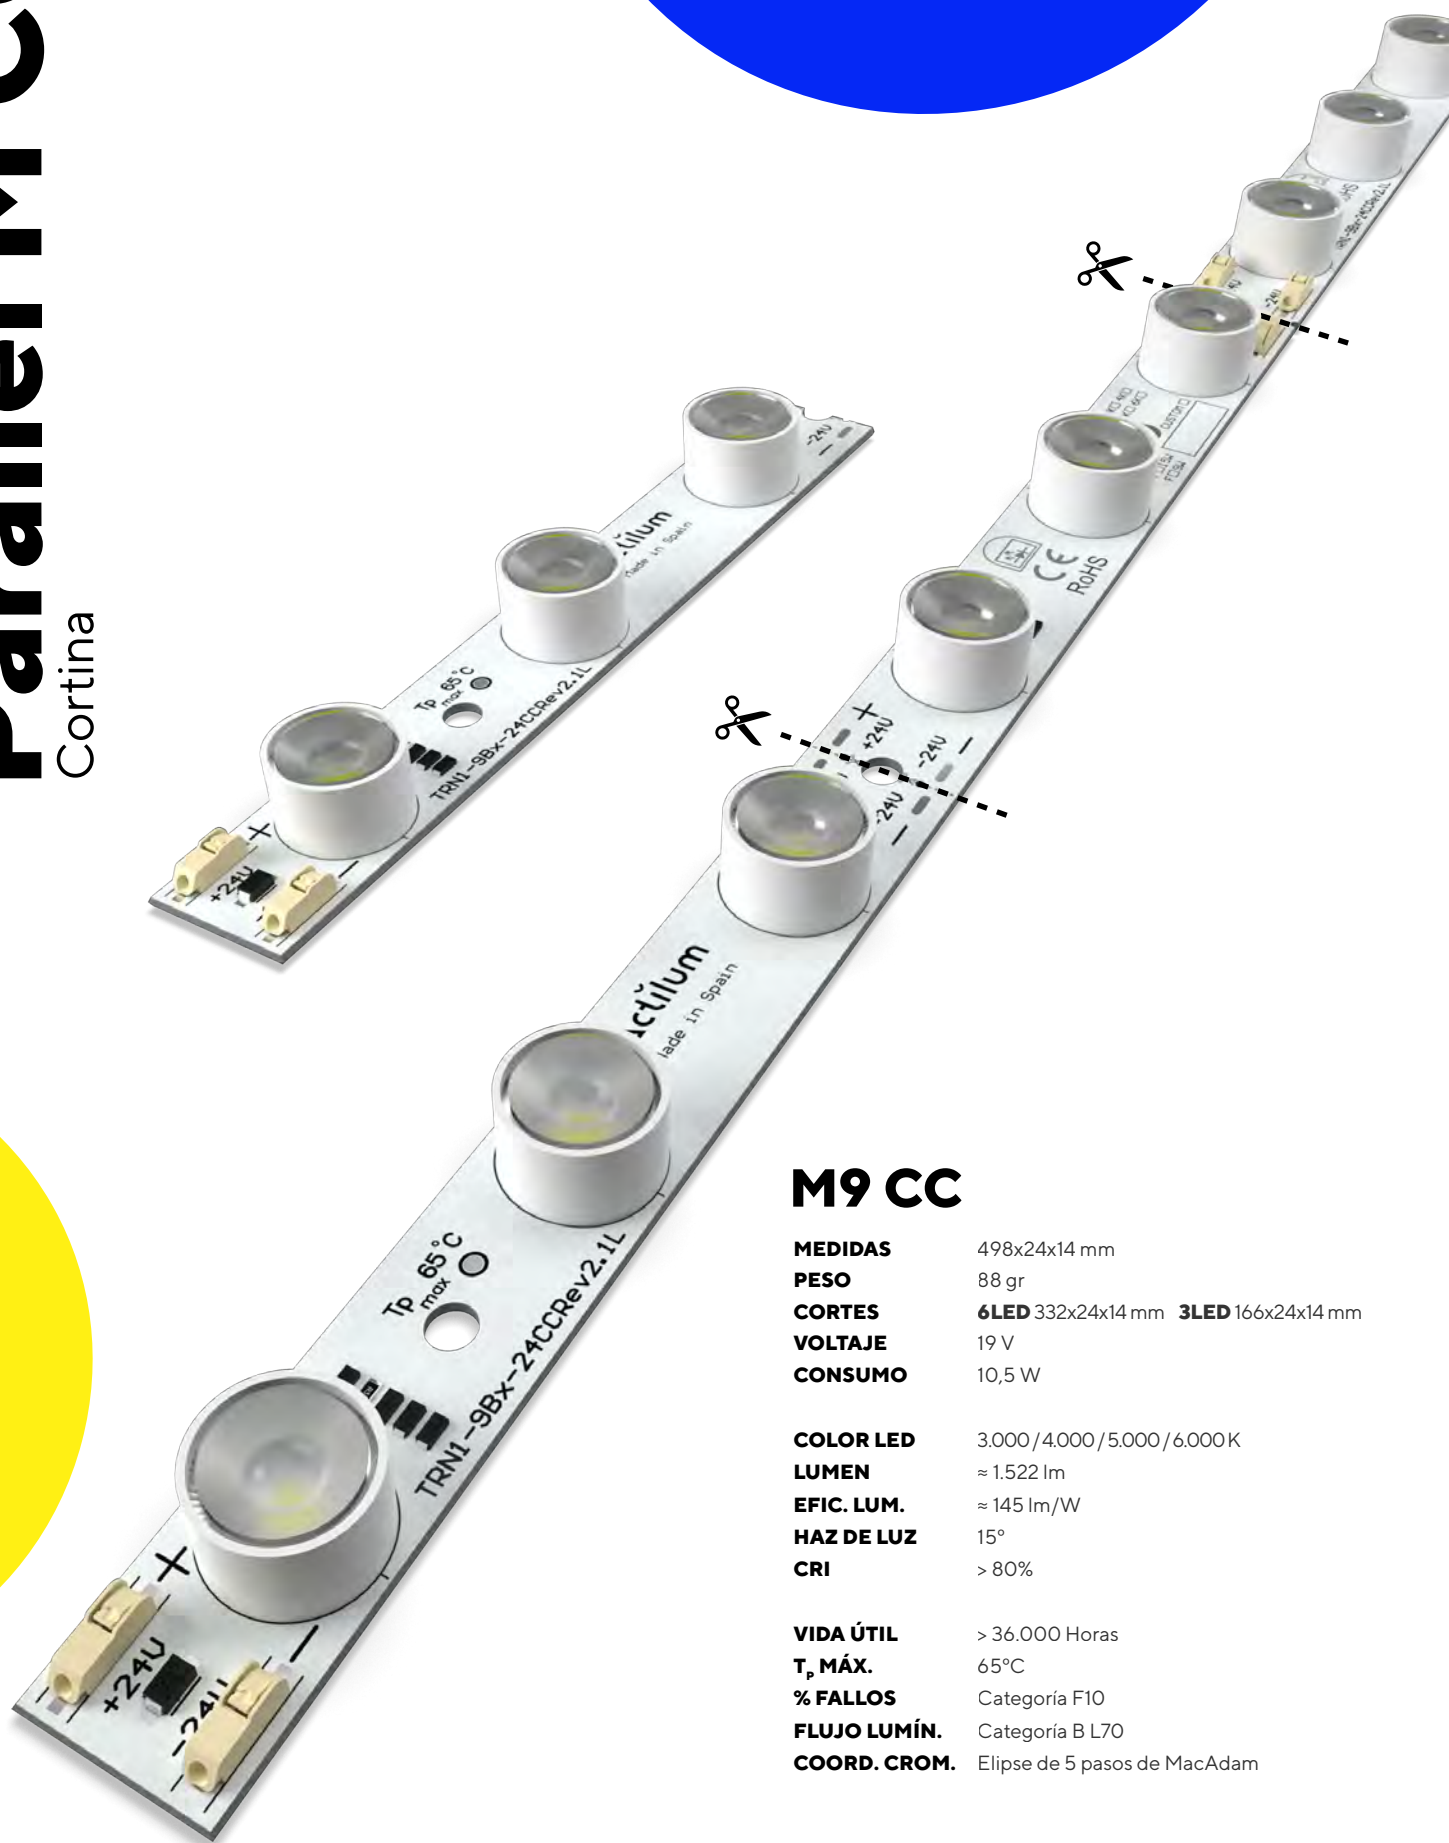

Parallel M CC

Cortina

M9 CC

MEDIDAS	498x24x14 mm
PESO	88 gr
CORTES	6LED 332x24x14 mm 3LED 166x24x14 mm
VOLTAJE	19 V
CONSUMO	10,5 W

COLOR LED	3.000/4.000/5.000/6.000K
LUMEN	≈ 1.522 lm
EFIC. LUM.	≈ 145 lm/W
HAZ DE LUZ	15°
CRI	> 80%

VIDA ÚTIL	> 36.000 Horas
T_p MÁX.	65°C
% FALLOS	Categoría F10
FLUJO LUMÍN.	Categoría B L70
COORD. CROM.	Elipse de 5 pasos de MacAdam

Todos los derechos reservados. La información de este documento está sujeta a cambios sin previo aviso.
Fabricado en nuestras instalaciones en Barcelona, España.
C/ Josefina Vidal Folch 1-3, 08930 Barcelona (+34) 935 334 600 - www.actilum.com

Actilum Lux