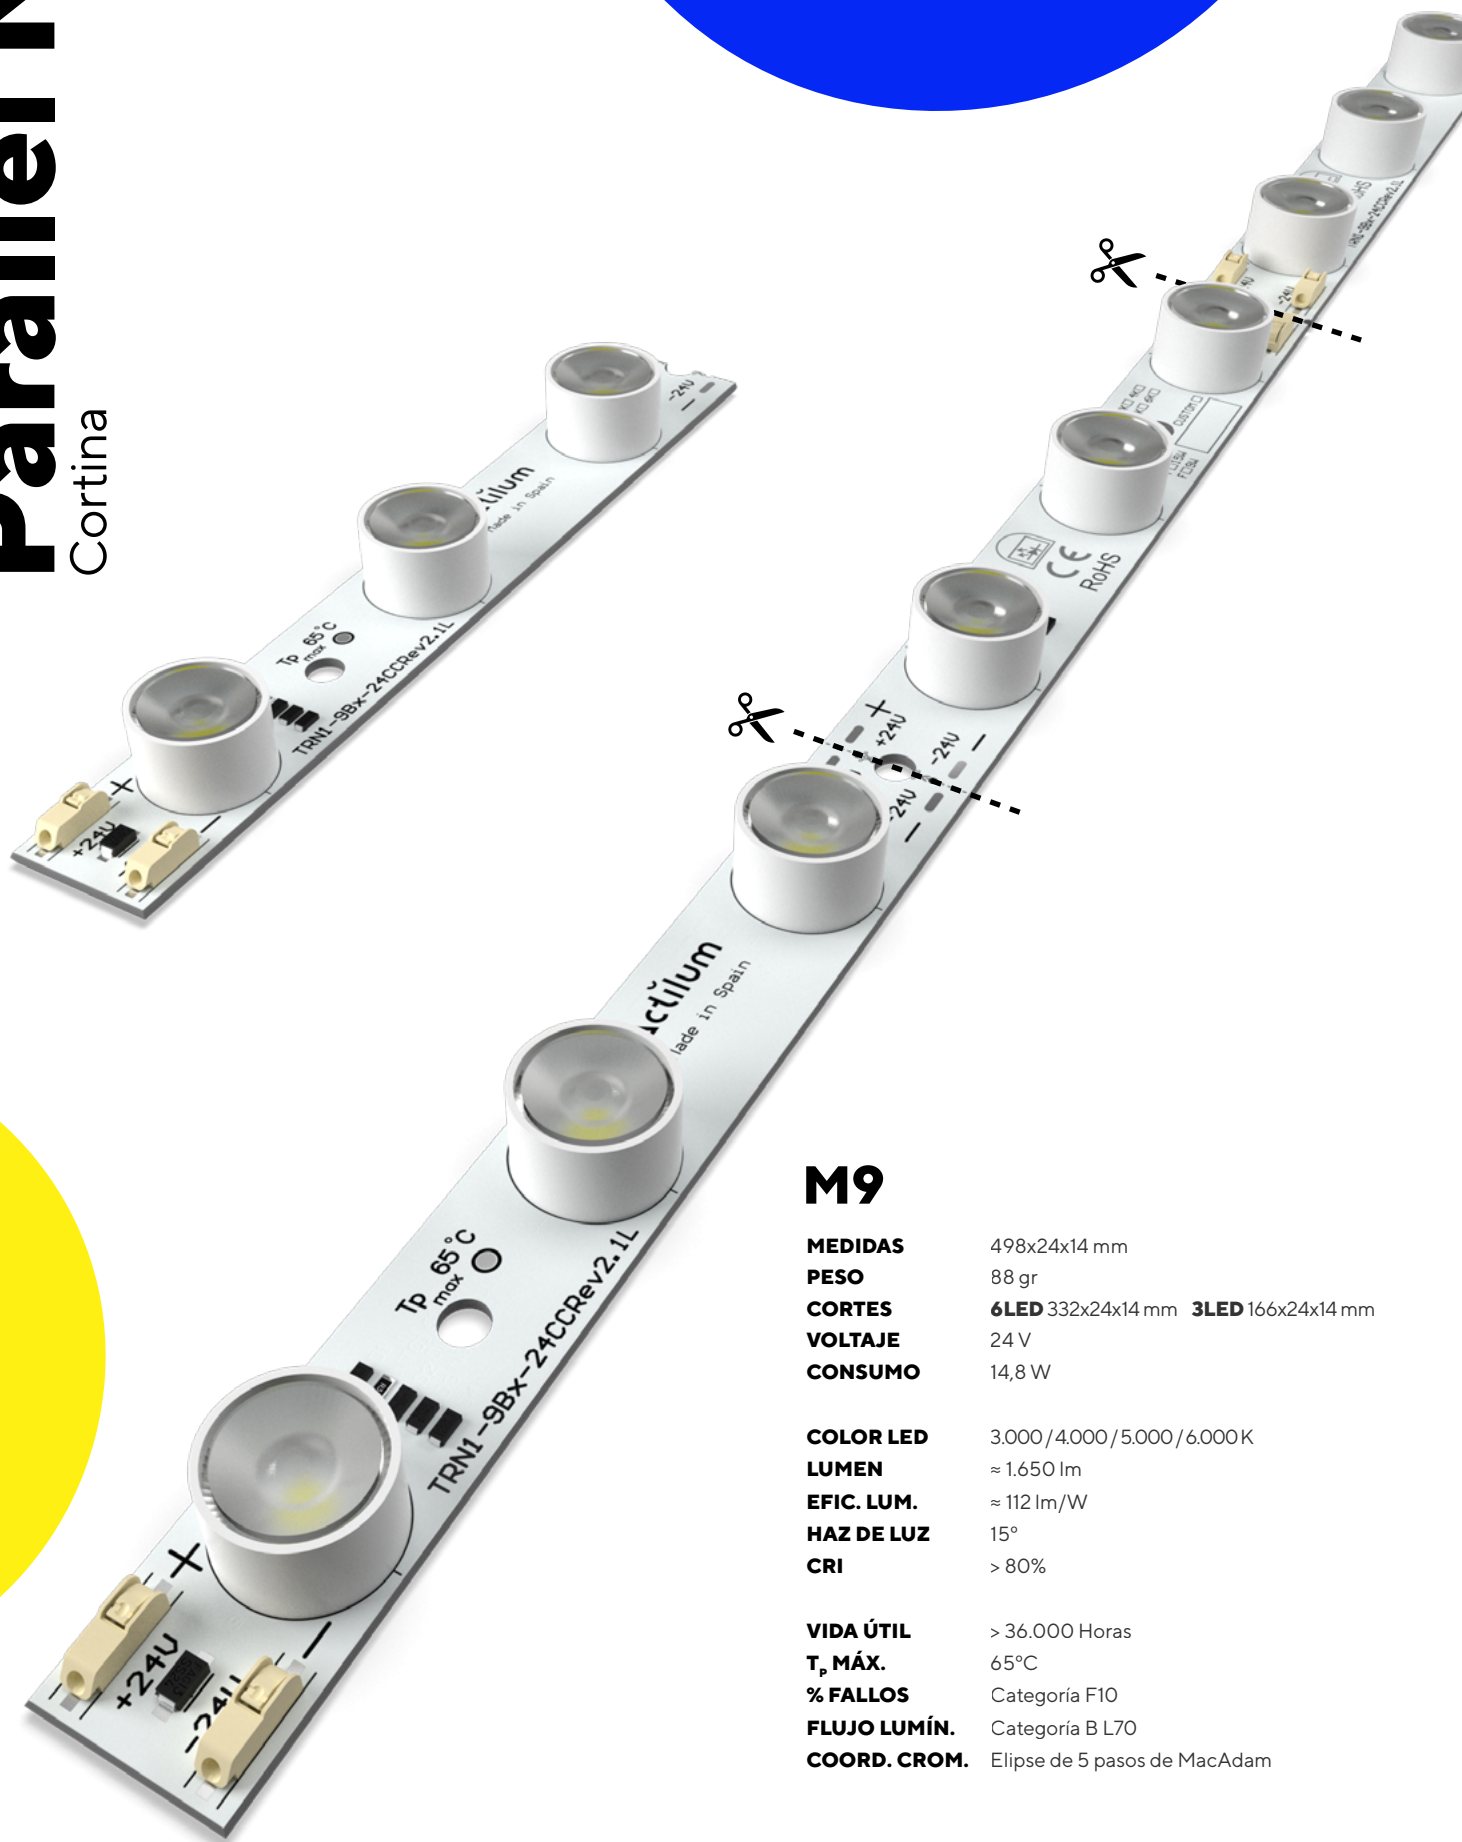

# Parallel M

Cortina

## M9

<b>MEDIDAS</b>	498x24x14 mm
<b>PESO</b>	88 gr
<b>CORTES</b>	<b>6LED</b> 332x24x14 mm <b>3LED</b> 166x24x14 mm
<b>VOLTAJE</b>	24 V
<b>CONSUMO</b>	14,8 W

<b>COLOR LED</b>	3.000/4.000/5.000/6.000K
<b>LUMEN</b>	≈ 1.650 lm
<b>EFIC. LUM.</b>	≈ 112 lm/W
<b>HAZ DE LUZ</b>	15°
<b>CRI</b>	> 80%

<b>VIDA ÚTIL</b>	> 36.000 Horas
<b>T<sub>p</sub> MÁX.</b>	65°C
<b>% FALLOS</b>	Categoría F10
<b>FLUJO LUMÍN.</b>	Categoría B L70
<b>COORD. CROM.</b>	Elipse de 5 pasos de MacAdam

Todos los derechos reservados. La información de este documento está sujeta a cambios sin previo aviso.  
Fabricado en nuestras instalaciones en Barcelona, España.