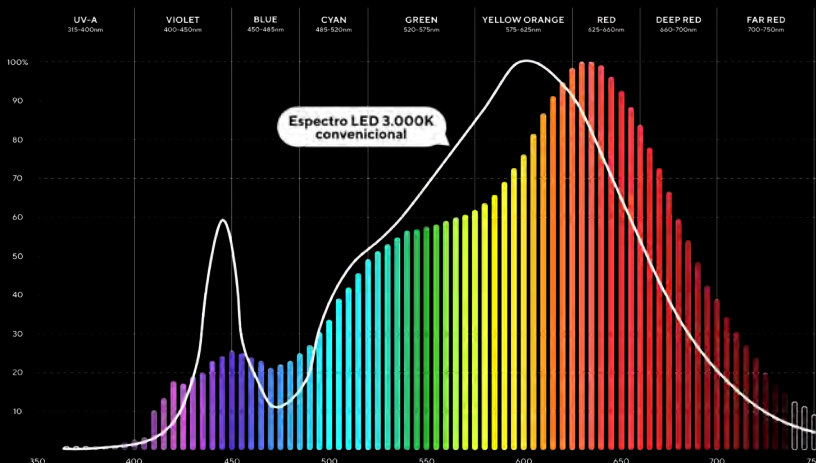

Frontline M9

Espectro Solar

3000K

LED frontal de espectro solar.
Centrado en el ojo humano.

M9 3000K Esp. Solar

MEDIDAS	498x24x7,3mm
PESO	69 gr
CORTES	6LED 332x24x14mm 3LED 166x24x14mm
VOLTAJE	24 V
CONSUMO	8,7 W

COLOR LED	3.000K (también disponible: 4.000K / 5.000K)
LUMEN	≈ 995 lm
EFIC. LUM.	≈ 115 lm/W
HAZ DE LUZ	165°
CRI	> 98%

VIDA ÚTIL	> 36.000 Horas
T_p MÁX.	65°C
% FALLOS	Categoría F10
FLUJO LUMÍN.	Categoría B L70
COORD. CROM.	Elipse de 3 pasos de MacAdam

Espectro Solar

LED 3.000K ESPECTRO TEXTURAS POTENCIADAS

Espectro solar específico para potenciar texturas y blancos de los objetos

Ofrece una luz natural con un espectro lo más cercano al sol, con reproducción de colores vivos y ricos, resaltando los fosforescentes y fluorescentes.