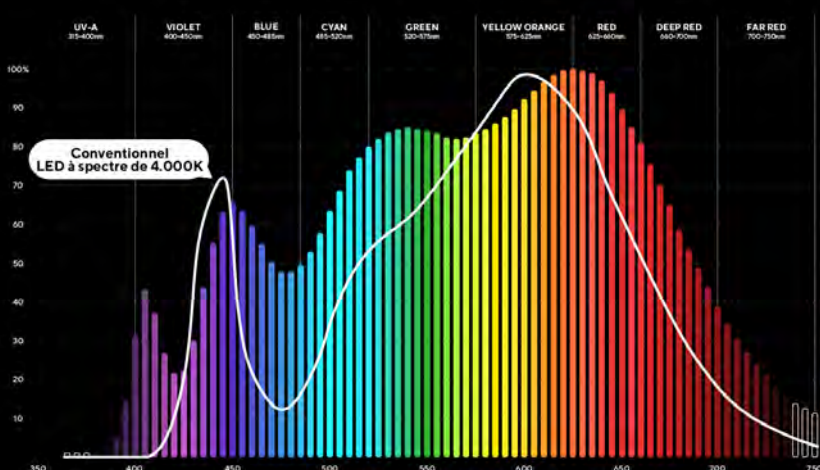

Frontline M9

Spectre Solaire

4000K

LED frontale de Solar spectre.
Focalisée sur l'œil humain.

M9 4000K Spec. Solaire

MESURES	498x24x7,3mm
POIDS	69 gr
COUPE	6LED 332x24x14mm 3LED 166x24x14mm
VOLTAGE	24 V
CONSOMM.	8,7 W

COULEUR LED	4.000K (aussi disponible: 3.000K / 5.000K)
LUMEN	≈ 995 lm
EFFIC. LUM.	≈ 115 lm/W
FAISCEAU LUM.	165°
CRI	> 98%

CYCLE DE VIE	> 36.000 Heures
T_p MAX.	65°C
% DE PANNE	Catégorie F10
FLUX LUMIN.	Catégorie B L70
COOR. CHROM.	Ellipse de 3 pas de MacAdam

Spectre Solaire

LED 4.000K SPECTRE DE TEXTURE AMÉLIORÉ

Spectre solaire spécifique pour mettre en valeur les textures et les couleurs blanches des objets.

Fournit une lumière naturelle avec un spectre aussi proche que possible de celui du soleil, avec un rendu des couleurs vif et riche, mettant en valeur les couleurs phosphorescentes et fluorescentes.