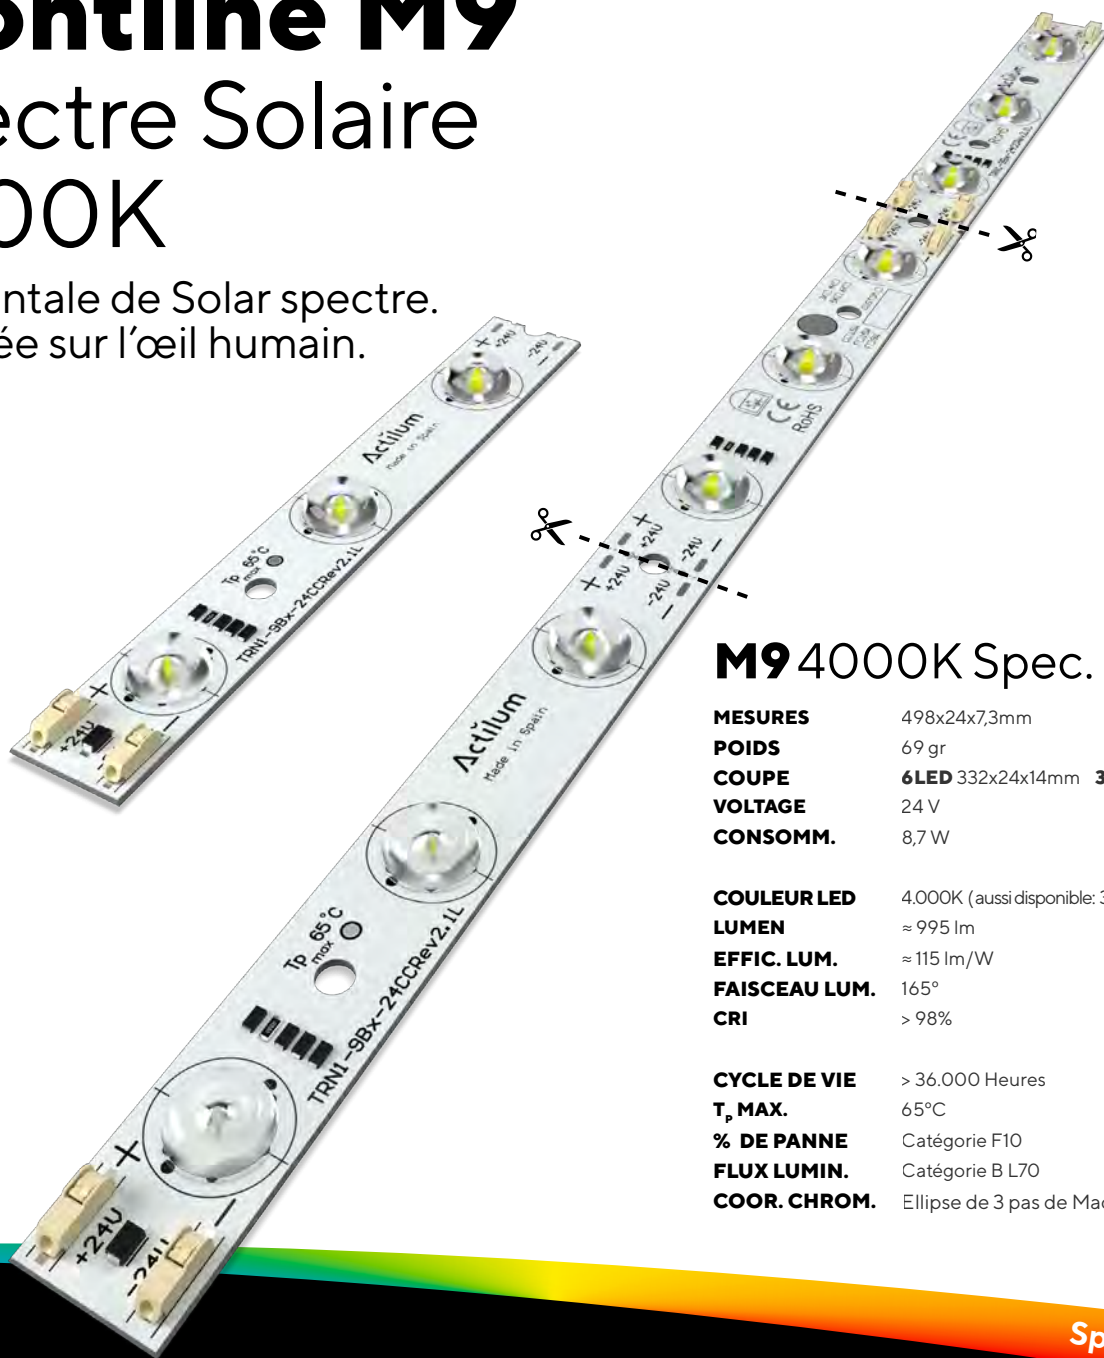

Frontline M9

Spectre Solaire

4000K

LED frontale de Solar spectre.
Focalisée sur l'œil humain.

M9 4000K Spec. Solaire

MESURES	498x24x7,3mm
POIDS	69 gr
COUPE	6LED 332x24x14mm 3LED 166x24x14mm
VOLTAGE	24 V
CONSOMM.	8,7 W

COULEUR LED	4.000K (aussi disponible: 3.000K / 5.000K)
LUMEN	≈ 995 lm
EFFIC. LUM.	≈ 115 lm/W
FAISCEAU LUM.	165°
CRI	> 98%

CYCLE DE VIE	> 36.000 Heures
T_p MAX.	65°C
% DE PANNE	Catégorie F10
FLUX LUMIN.	Catégorie B L70
COOR. CHROM.	Ellipse de 3 pas de MacAdam

Spectre Solaire

LED 4.000K SPECTRE DE TEXTURE AMÉLIORÉ

Spectre solaire spécifique pour mettre en valeur les textures et les couleurs blanches des objets.

Fournit une lumière naturelle avec un spectre aussi proche que possible de celui du soleil, avec un rendu des couleurs vif et riche, mettant en valeur les couleurs phosphorescentes et fluorescentes.