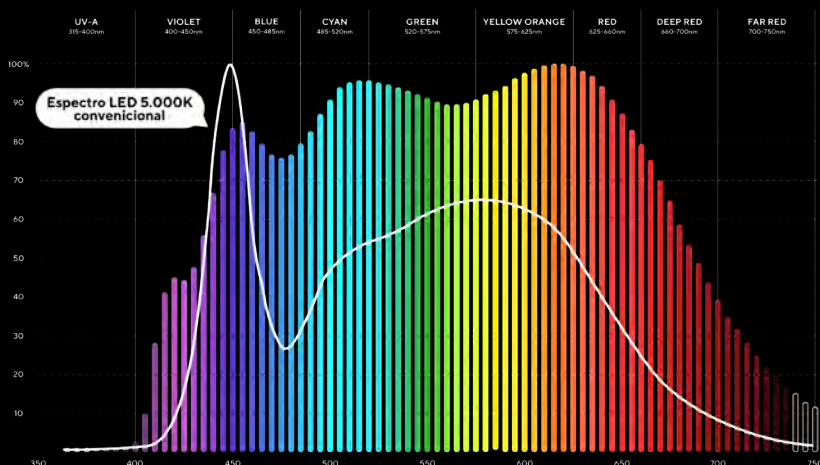

Frontline M9

Espectro Solar

5000K

LED frontal de espectro solar.
Centrado en el ojo humano.

M9 5000K Esp. Solar

MEDIDAS	498x24x7,3mm
PESO	69 gr
CORTES	6LED 332x24x14mm 3LED 166x24x14mm
VOLTAJE	24 V
CONSUMO	8,7 W

COLOR LED	5.000K (también disponible: 3.000K / 4.000K)
LUMEN	≈ 995 lm
EFIC. LUM.	≈ 115 lm/W
HAZ DE LUZ	165°
CRI	> 98%

VIDA ÚTIL	> 36.000 Horas
T_p MÁX.	65°C
% FALLOS	Categoría F10
FLUJO LUMÍN.	Categoría B L70
COORD. CROM.	Elipse de 3 pasos de MacAdam

Espectro Solar

LED 5.000K ESPECTRO TEXTURAS POTENCIADAS

Espectro solar específico para potenciar texturas y blancos de los objetos

Ofrece una luz natural con un espectro lo más cercano al sol, con reproducción de colores vivos y ricos, resaltando los fosforescentes y fluorescentes.