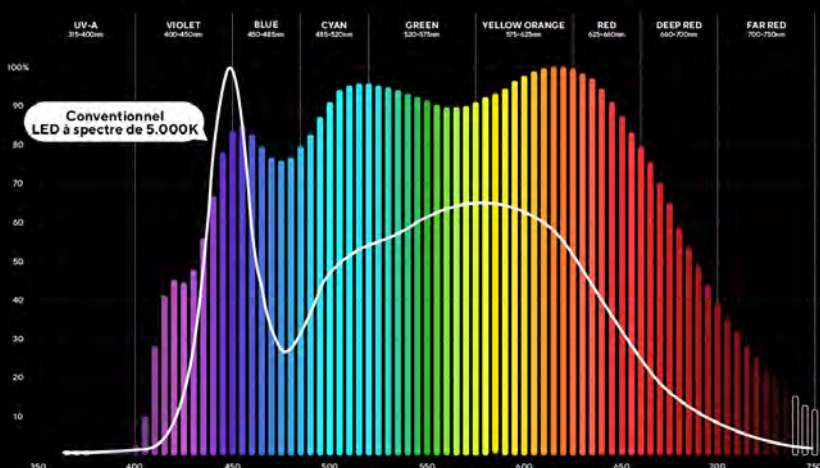

Frontline M9

Spectre Solaire

5000K

LED frontale de Solar spectre.
Focalisée sur l'œil humain.

M9 5000K Spec. Solaire

MESURES	498x24x7,3mm
POIDS	69 gr
COUPE	6LED 332x24x14mm 3LED 166x24x14mm
VOLTAGE	24 V
CONSOMM.	8,7 W

COULEUR LED	5.000K (aussi disponible: 3.000K/4.000K)
LUMEN	≈ 995 lm
EFFIC. LUM.	≈ 115 lm/W
FAISCEAU LUM.	165°
CRI	> 98%

CYCLE DE VIE	> 36.000 Heures
T_p MAX.	65°C
% DE PANNE	Catégorie F10
FLUX LUMIN.	Catégorie B L70
COOR. CHROM.	Ellipse de 3 pas de MacAdam

Spectre Solaire

LED 5.000K SPECTRE DE TEXTURE AMÉLIORÉ

Spectre solaire spécifique pour mettre en valeur les textures et les couleurs blanches des objets.

Fournit une lumière naturelle avec un spectre aussi proche que possible de celui du soleil, avec un rendu des couleurs vif et riche, mettant en valeur les couleurs phosphorescentes et fluorescentes.