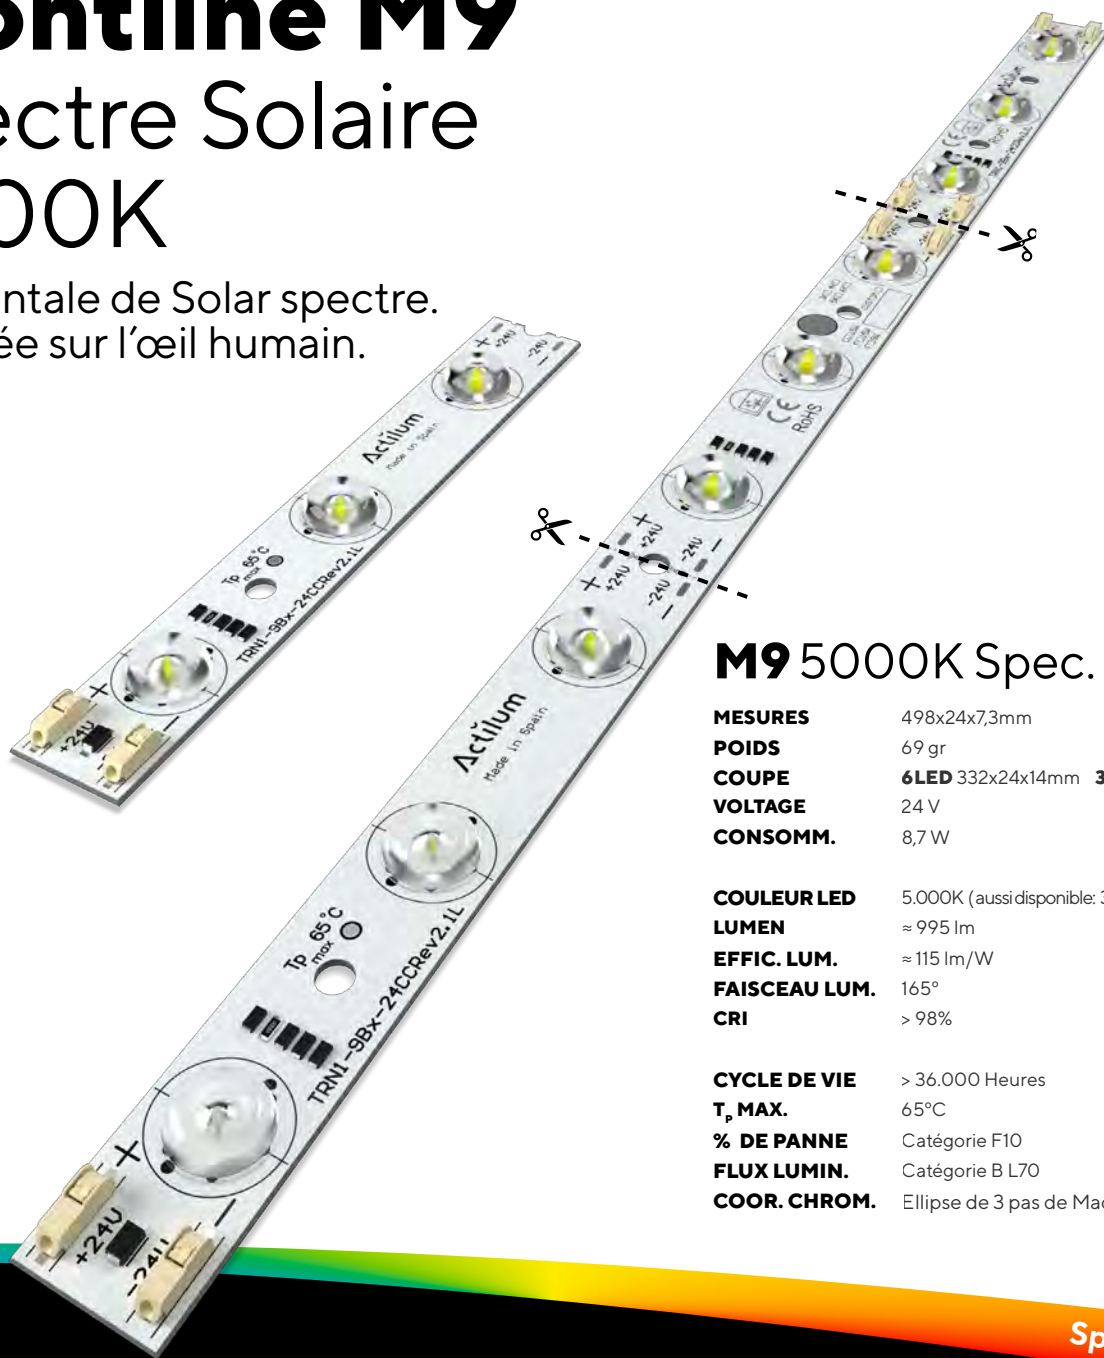

Frontline M9

Spectre Solaire

5000K

LED frontale de Solar spectre.
Focalisée sur l'œil humain.

M9 5000K Spec. Solaire

MESURES	498x24x7,3mm
POIDS	69 gr
COUPE	6LED 332x24x14mm 3LED 166x24x14mm
VOLTAGE	24 V
CONSOMM.	8,7 W

COULEUR LED	5.000K (aussi disponible: 3.000K/4.000K)
LUMEN	≈ 995 lm
EFFIC. LUM.	≈ 115 lm/W
FAISCEAU LUM.	165°
CRI	> 98%

CYCLE DE VIE	> 36.000 Heures
T_p MAX.	65°C
% DE PANNE	Catégorie F10
FLUX LUMIN.	Catégorie B L70
COOR. CHROM.	Ellipse de 3 pas de MacAdam

Spectre Solaire

LED 5.000K SPECTRE DE TEXTURE AMÉLIORÉ

Spectre solaire spécifique pour mettre en valeur les textures et les couleurs blanches des objets.

Fournit une lumière naturelle avec un spectre aussi proche que possible de celui du soleil, avec un rendu des couleurs vif et riche, mettant en valeur les couleurs phosphorescentes et fluorescentes.