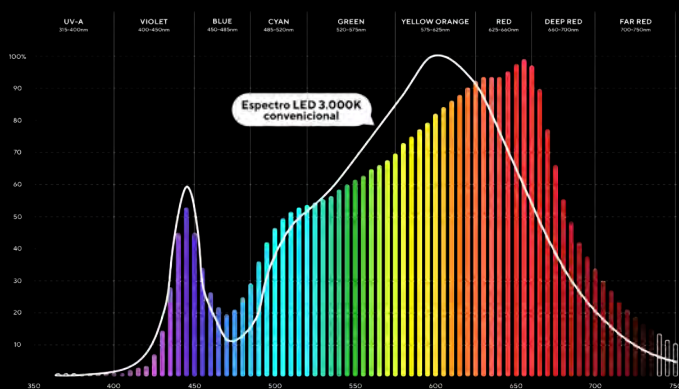

Luxpanel 3000K LED Espectro Solar

Nuestra nueva tecnología LED con espectros lumínicos especialmente diseñados para el ojo humano.

- CRI** > 98%
- COLOR LED** 3.000K (también en 4.000 / 5.000K)
- LEDS** (A) Luz blanca + colores reales
(B) Potencia texturas + blancos

(A) LED Espectro Solar 3000K Luz blanca y colores reales

Ofrece una luz natural con reproducción de colores no saturados y un espectro equilibrado lo más cercano posible al del sol. El espectro de luz natural contribuye a nuestro bienestar y permite la apreciación correcta del color real.

Características

- Espectro de luz natural centrada en el bienestar humano.
- Colores reales y no saturados. Reproducción totalmente fiel al color real original.
- No emite UV, beneficioso para la salud y el bienestar humano, y no causa daños en los objetos o superficies delicadas.

(B) LED Espectro Solar 3000K Potenciar texturas y blancos

Espectro de luz solar con reproducción de colores vivos y ricos, resaltando los fosforescentes y fluorescentes. Mejora la percepción más definida de los objetos y sus detalles, aumentando el confort visual.