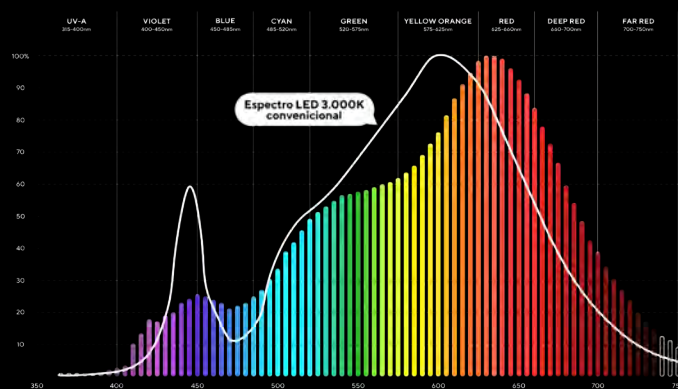

Luxpanel 3000K LED Espectro Solar

Nuestra nueva tecnología LED con espectros lumínicos especialmente diseñados para el ojo humano.

- CRI** > 98%
- COLOR LED** 3.000K (también en 4.000 / 5.000K)
- LEDS** (A) Luz blanca + colores reales
(B) Potencia texturas + blancos

(A) LED Espectro Solar 3000K Luz blanca y colores reales

Ofrece una luz natural con reproducción de colores no saturados y un espectro equilibrado lo más cercano posible al del sol. El espectro de luz natural contribuye a nuestro bienestar y permite la apreciación correcta del color real.

Características

- Espectro de luz natural centrada en el bienestar humano.
- Colores reales y no saturados. Reproducción totalmente fiel al color real original.
- No emite UV, beneficioso para la salud y el bienestar humano, y no causa daños en los objetos o superficies delicadas.

(B) LED Espectro Solar 3000K Potenciar texturas y blancos

Espectro de luz solar con reproducción de colores vivos y ricos, resaltando los fosforescentes y fluorescentes. Mejora la percepción más definida de los objetos y sus detalles, aumentando el confort visual.