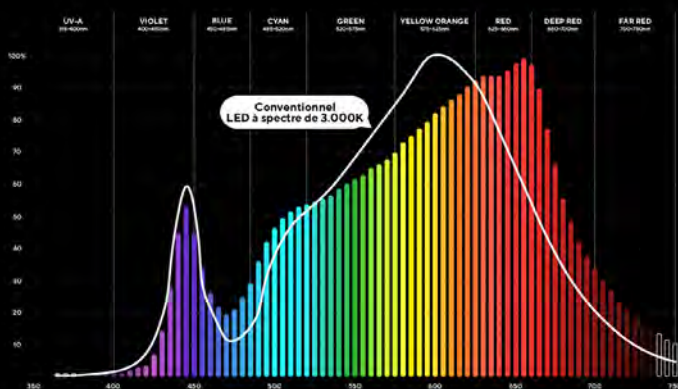

Luxpanel 3000K LED à spectre solaire

Notre nouvelle technologie LED avec des spectres lumineux spécialement conçus pour l'œil humain.

CRI	> 98%
COULEUR LED	3.000K (aussi en 4.000 / 5.000K)
LEDS	(A) Lumière blanche + vraies couleurs (B) Améliorer les textures + blancs

(A) Spectre solaire LED 3000K Lumière blanche et vraies couleurs

Il fournit une lumière naturelle avec un rendu des couleurs non saturé et un spectre équilibré aussi proche que possible du soleil. Le spectre de la lumière naturelle contribue à notre bien-être et permet d'apprécier correctement les vraies couleurs.

Caractéristiques

- Spectre de lumière naturelle axé sur le bien-être humain.
- Des couleurs vraies, non saturées. Reproduction totalement fidèle de la vraie couleur d'origine.
- Sans UV, bénéfique pour la santé et le bien-être de l'homme, et qui n'endommage pas les objets et les surfaces délicates.

Caractéristiques

- Spectre de lumière naturelle axé sur le bien-être humain.
- Des couleurs vraies et vives, renforçant les couleurs rouges et mettant en valeur les couleurs phosphorescentes et fluorescentes.
- Bénéfique pour la santé et le bien-être de l'homme, son rythme circadien réduit le stress et augmente le confort visuel.
- Meilleure définition et perception des textures et des formes.