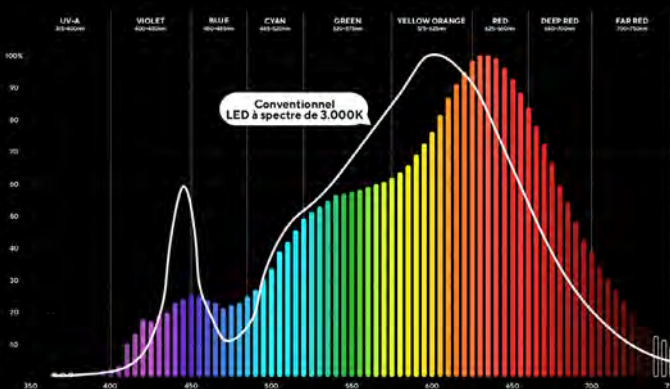

Luxpanel 3000K LED à spectre solaire

Notre nouvelle technologie LED avec des spectres lumineux spécialement conçus pour l'œil humain.

CRI	> 98%
COULEUR LED	3.000K (aussi en 4.000 / 5.000K)
LEDS	(A) Lumière blanche + vraies couleurs (B) Améliorer les textures + blancs

(A) Spectre solaire LED 3000K Lumière blanche et vraies couleurs

Il fournit une lumière naturelle avec un rendu des couleurs non saturé et un spectre équilibré aussi proche que possible du soleil. Le spectre de la lumière naturelle contribue à notre bien-être et permet d'apprécier correctement les vraies couleurs.

Caractéristiques

- Spectre de lumière naturelle axé sur le bien-être humain.
- Des couleurs vraies, non saturées. Reproduction totalement fidèle de la vraie couleur d'origine.
- Sans UV, bénéfique pour la santé et le bien-être de l'homme, et qui n'endommage pas les objets et les surfaces délicates.

Caractéristiques

- Spectre de lumière naturelle axé sur le bien-être humain.
- Des couleurs vraies et vives, renforçant les couleurs rouges et mettant en valeur les couleurs phosphorescentes et fluorescentes.
- Bénéfique pour la santé et le bien-être de l'homme, son rythme circadien réduit le stress et augmente le confort visuel.
- Meilleure définition et perception des textures et des formes.