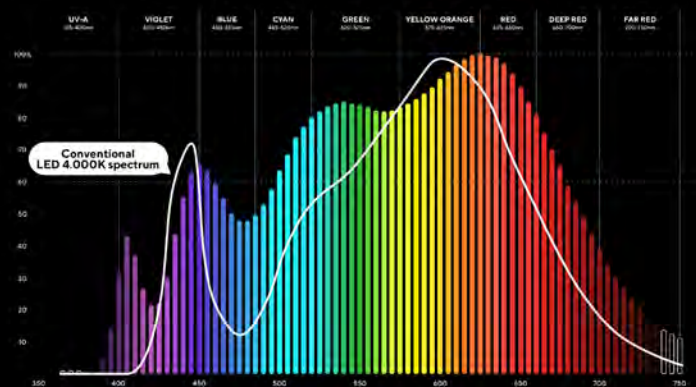

# Luxpanel 4000K LED Espectro Solar

Nuestra nueva tecnología LED con espectros lumínicos especialmente diseñados para el ojo humano.

- CRI** > 98%
- COLOR LED** 4.000K (también en 3.000 / 5.000K)
- LEDS** (A) Luz blanca + colores reales  
(B) Potencia texturas + blancos

## (A) LED Espectro Solar 4000K Luz blanca y colores reales

Ofrece una luz natural con reproducción de colores no saturados y un espectro equilibrado lo más cercano posible al del sol. El espectro de luz natural contribuye a nuestro bienestar y permite la apreciación correcta del color real.

### Características

- Espectro de luz natural centrada en el bienestar humano.
- Colores reales y no saturados. Reproducción totalmente fiel al color real original.
- No emite UV, beneficioso para la salud y el bienestar humano, y no causa daños en los objetos o superficies delicadas.

## (B) LED Espectro Solar 4000K Potenciar texturas y blancos

Espectro de luz solar con reproducción de colores vivos y ricos, resaltando los fosforescentes y fluorescentes. Mejora la percepción más definida de los objetos y sus detalles, aumentando el confort visual.