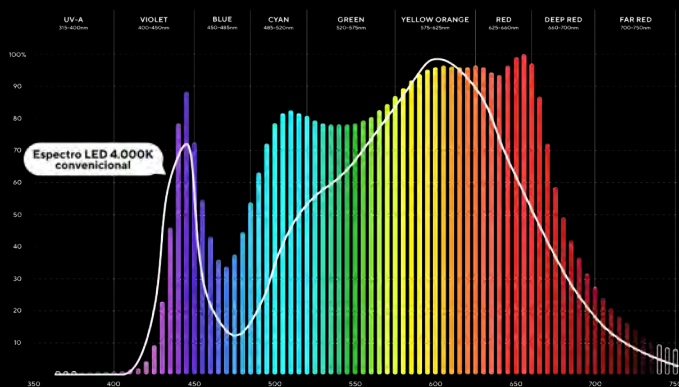

# Luxpanel 4000K LED Espectro Solar

Nuestra nueva tecnología LED con espectros lumínicos especialmente diseñados para el ojo humano.

- CRI** > 98%
- COLOR LED** 4.000K (también en 3.000 / 5.000K)
- LEDS** (A) Luz blanca + colores reales  
(B) Potencia texturas + blancos

## (A) LED Espectro Solar 4000K Luz blanca y colores reales

Ofrece una luz natural con reproducción de colores no saturados y un espectro equilibrado lo más cercano posible al del sol. El espectro de luz natural contribuye a nuestro bienestar y permite la apreciación correcta del color real.

### Características

- Espectro de luz natural centrada en el bienestar humano.
- Colores reales y no saturados. Reproducción totalmente fiel al color real original.
- No emite UV, beneficioso para la salud y el bienestar humano, y no causa daños en los objetos o superficies delicadas.

## (B) LED Espectro Solar 4000K Potenciar texturas y blancos

Espectro de luz solar con reproducción de colores vivos y ricos, resaltando los fosforescentes y fluorescentes. Mejora la percepción más definida de los objetos y sus detalles, aumentando el confort visual.