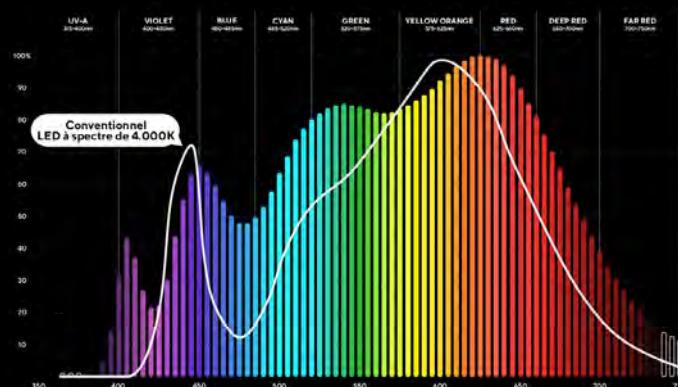

# Luxpanel 4000K LED à spectre solaire

Notre nouvelle technologie LED avec des spectres lumineux spécialement conçus pour l'œil humain.

<b>CRI</b>	> 98%
<b>COULEUR LED</b>	4.000K (aussi en 3.000 / 5.000K)
<b>LEDS</b>	<b>(A)</b> Lumière blanche + vraies couleurs <b>(B)</b> Améliorer les textures + blancs

## (A) Spectre solaire LED 4000K Lumière blanche et vraies couleurs

Il fournit une lumière naturelle avec un rendu des couleurs non saturé et un spectre équilibré aussi proche que possible du soleil. Le spectre de la lumière naturelle contribue à notre bien-être et permet d'apprécier correctement les vraies couleurs.

### Caractéristiques

- Spectre de lumière naturelle axé sur le bien-être humain.
- Des couleurs vraies, non saturées. Reproduction totalement fidèle de la vraie couleur d'origine.
- Sans UV, bénéfique pour la santé et le bien-être de l'homme, et qui n'endommage pas les objets et les surfaces délicates.

## (B) Spectre solaire LED 4000K Rehausser les textures et les blancs

Spectre de la lumière solaire avec un rendu des couleurs vif et riche, mettant en valeur les phosphorescents et les fluorescents. Améliore la perception précise des objets et de leurs détails, augmentant ainsi le confort visuel.