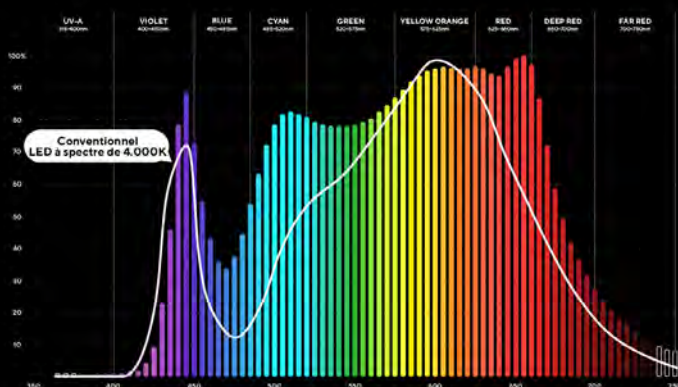

# Luxpanel 4000K LED à spectre solaire

Notre nouvelle technologie LED avec des spectres lumineux spécialement conçus pour l'œil humain.

<b>CRI</b>	> 98%
<b>COULEUR LED</b>	4.000K (aussi en 3.000 / 5.000K)
<b>LEDS</b>	<b>(A)</b> Lumière blanche + vraies couleurs <b>(B)</b> Améliorer les textures + blancs

## (A) Spectre solaire LED 4000K Lumière blanche et vraies couleurs

Il fournit une lumière naturelle avec un rendu des couleurs non saturé et un spectre équilibré aussi proche que possible du soleil. Le spectre de la lumière naturelle contribue à notre bien-être et permet d'apprécier correctement les vraies couleurs.

### Caractéristiques

- Spectre de lumière naturelle axé sur le bien-être humain.
- Des couleurs vraies, non saturées. Reproduction totalement fidèle de la vraie couleur d'origine.
- Sans UV, bénéfique pour la santé et le bien-être de l'homme, et qui n'endommage pas les objets et les surfaces délicates.

### Caractéristiques

- Spectre de lumière naturelle axé sur le bien-être humain.
- Des couleurs vraies et vives, renforçant les couleurs rouges et mettant en valeur les couleurs phosphorescentes et fluorescentes.
- Bénéfique pour la santé et le bien-être de l'homme, son rythme circadien réduit le stress et augmente le confort visuel.
- Meilleure définition et perception des textures et des formes.