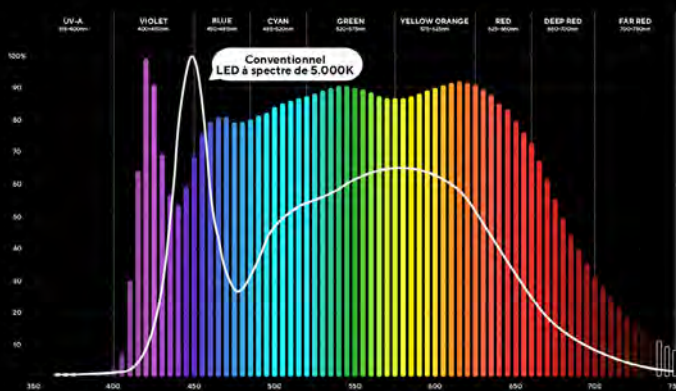

Luxpanel 5000K LED à spectre solaire

Notre nouvelle technologie LED avec des spectres lumineux spécialement conçus pour l'œil humain.

- CRI** > 98%
- COULEUR LED** 5.000K (aussi en 3.000 / 4.000K)
- LEDS** (A) Lumière blanche + vraies couleurs
(B) Améliorer les textures + blancs

(A) Spectre solaire LED 5000K Lumière blanche et vraies couleurs

Il fournit une lumière naturelle avec un rendu des couleurs non saturé et un spectre équilibré aussi proche que possible du soleil. Le spectre de la lumière naturelle contribue à notre bien-être et permet d'apprécier correctement les vraies couleurs.

Caractéristiques

- Spectre de lumière naturelle axé sur le bien-être humain.
- Des couleurs vraies, non saturées. Reproduction totalement fidèle de la vraie couleur d'origine.
- Sans UV, bénéfique pour la santé et le bien-être de l'homme, et qui n'endommage pas les objets et les surfaces délicates.

Caractéristiques

- Spectre de lumière naturelle axé sur le bien-être humain.
- Des couleurs vraies et vives, renforçant les couleurs rouges et mettant en valeur les couleurs phosphorescentes et fluorescentes.
- Bénéfique pour la santé et le bien-être de l'homme, son rythme circadien réduit le stress et augmente le confort visuel.
- Meilleure définition et perception des textures et des formes.