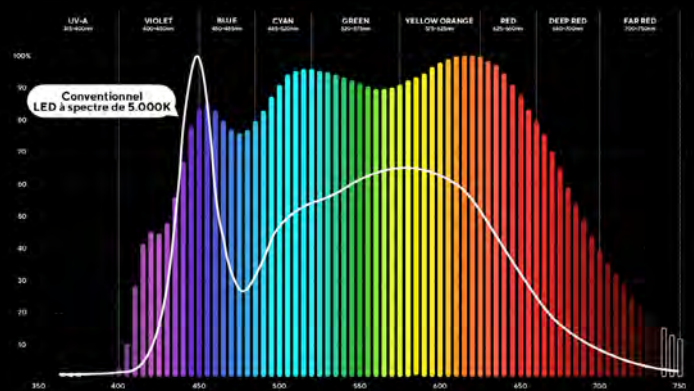

Luxpanel 5000K LED à spectre solaire

Notre nouvelle technologie LED avec des spectres lumineux spécialement conçus pour l'œil humain.

- CRI** > 98%
- COULEUR LED** 5.000K (aussi en 3.000 / 4.000K)
- LEDS** (A) Lumière blanche + vraies couleurs
(B) Améliorer les textures + blancs

(A) Spectre solaire LED 5000K Lumière blanche et vraies couleurs

Il fournit une lumière naturelle avec un rendu des couleurs non saturé et un spectre équilibré aussi proche que possible du soleil. Le spectre de la lumière naturelle contribue à notre bien-être et permet d'apprécier correctement les vraies couleurs.

Caractéristiques

- Spectre de lumière naturelle axé sur le bien-être humain.
- Des couleurs vraies, non saturées. Reproduction totalement fidèle de la vraie couleur d'origine.
- Sans UV, bénéfique pour la santé et le bien-être de l'homme, et qui n'endommage pas les objets et les surfaces délicates.

(B) Spectre solaire LED 5000K Rehausser les textures et les blancs

Spectre de la lumière solaire avec un rendu des couleurs vif et riche, mettant en valeur les phosphorescents et les fluorescents. Améliore la perception précise des objets et de leurs détails, augmentant ainsi le confort visuel.